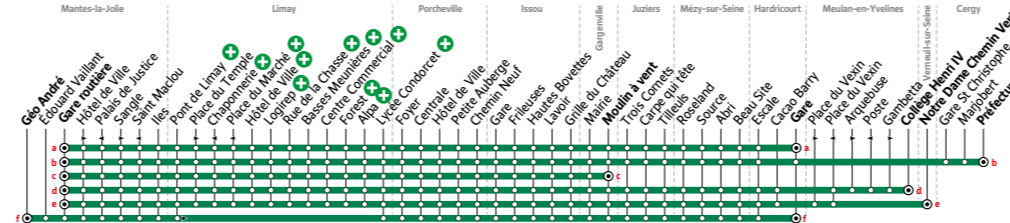

- Docteur Roux (reporté à Maison des Arts sur la ligne **5406**)

22 BUS **5422** Mantes-la-Ville Gare Routière
Saint Germain-en-Laye République

- + Orgeval Novotel Pont A13 en direction de Mantes-la-Ville

52 BUS **5482** Fontenay-Saint-Père Église <> Limay Lycée Condorcet
Mantes-la-Ville Lycée C. Claudel

Nouveau terminus pour une solution de transport optimisée !

5482 FONTENAY-SAINT-PÈRE Église ↔ LIMAY Lycée Condorcet ↔ MANTES-LA-VILLE Lycée Camille Claudel