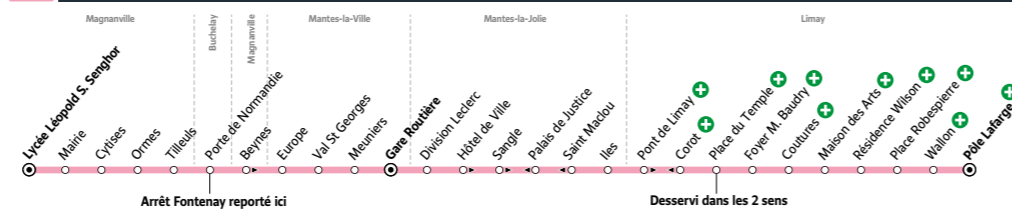

Nouvel itinéraire pour une desserte toute la journée du centre-ville et du quartier des Martrais à Mantes-la-Jolie

- 34 départs toute la journée entre 6h15 et 20h20 avec un accès piéton au centre-ville de Mantes-la-Jolie facilité via le square Brioussel-Bourgeois et le Cours des Dames

5427 MANTES-LA-JOLIE Gare Routière ↔ MANTES-LA-JOLIE St Bonaventure / Coteau

- Sangle, St Maclou et Palais de Justice (reportés à Duhamel et Normandie)
- + St Bonaventure

Légende : + Arrêt ajouté - Arrêt supprimé ➤ Arrêt déplacé

K BUS **5406** Magnanville Lycée Senghor
Limay Pôle Lafarge

Un itinéraire repensé et adapté pour une desserte optimisée entre Limay et Mantes

ARRÊTS REPORTÉS ➤

- Sur la ligne **5409** : Lycée Condorcet, Alpa, Forest, Centre commercial de Limay, Basses Meunières, Rue de la Chasse, Logirep, Hôtel de Ville de Limay, Place du marché, Chaponnerie et Pont de Limay
- Sur la ligne **5414** : Buchelay village et Jouy-Mauvoisin
- Sur la ligne **5405** : Mongazons, Graviers-Brosses, Bel Air et Marronniers
- Sur la ligne **5463** : Les courses à vocation scolaire vers le collège G. Sand et le lycée Senghor

5406 MAGNANVILLE Lycée Senghor ↔ LIMAY Pôle Lafarge

K BUS **5463** Buchelay Université
Magnanville Lycée Senghor

Nouvelle ligne pour les courses à vocation scolaire des Buchelois

- Desserte du collège G. Sand et du Lycée Senghor pour les entrées de 8h20 et 9h16, sorties de 16h40 et 17h35
- Report sur les lignes **5403**, **5404** et **5406** en heures creuses pour la desserte de vos établissements scolaires